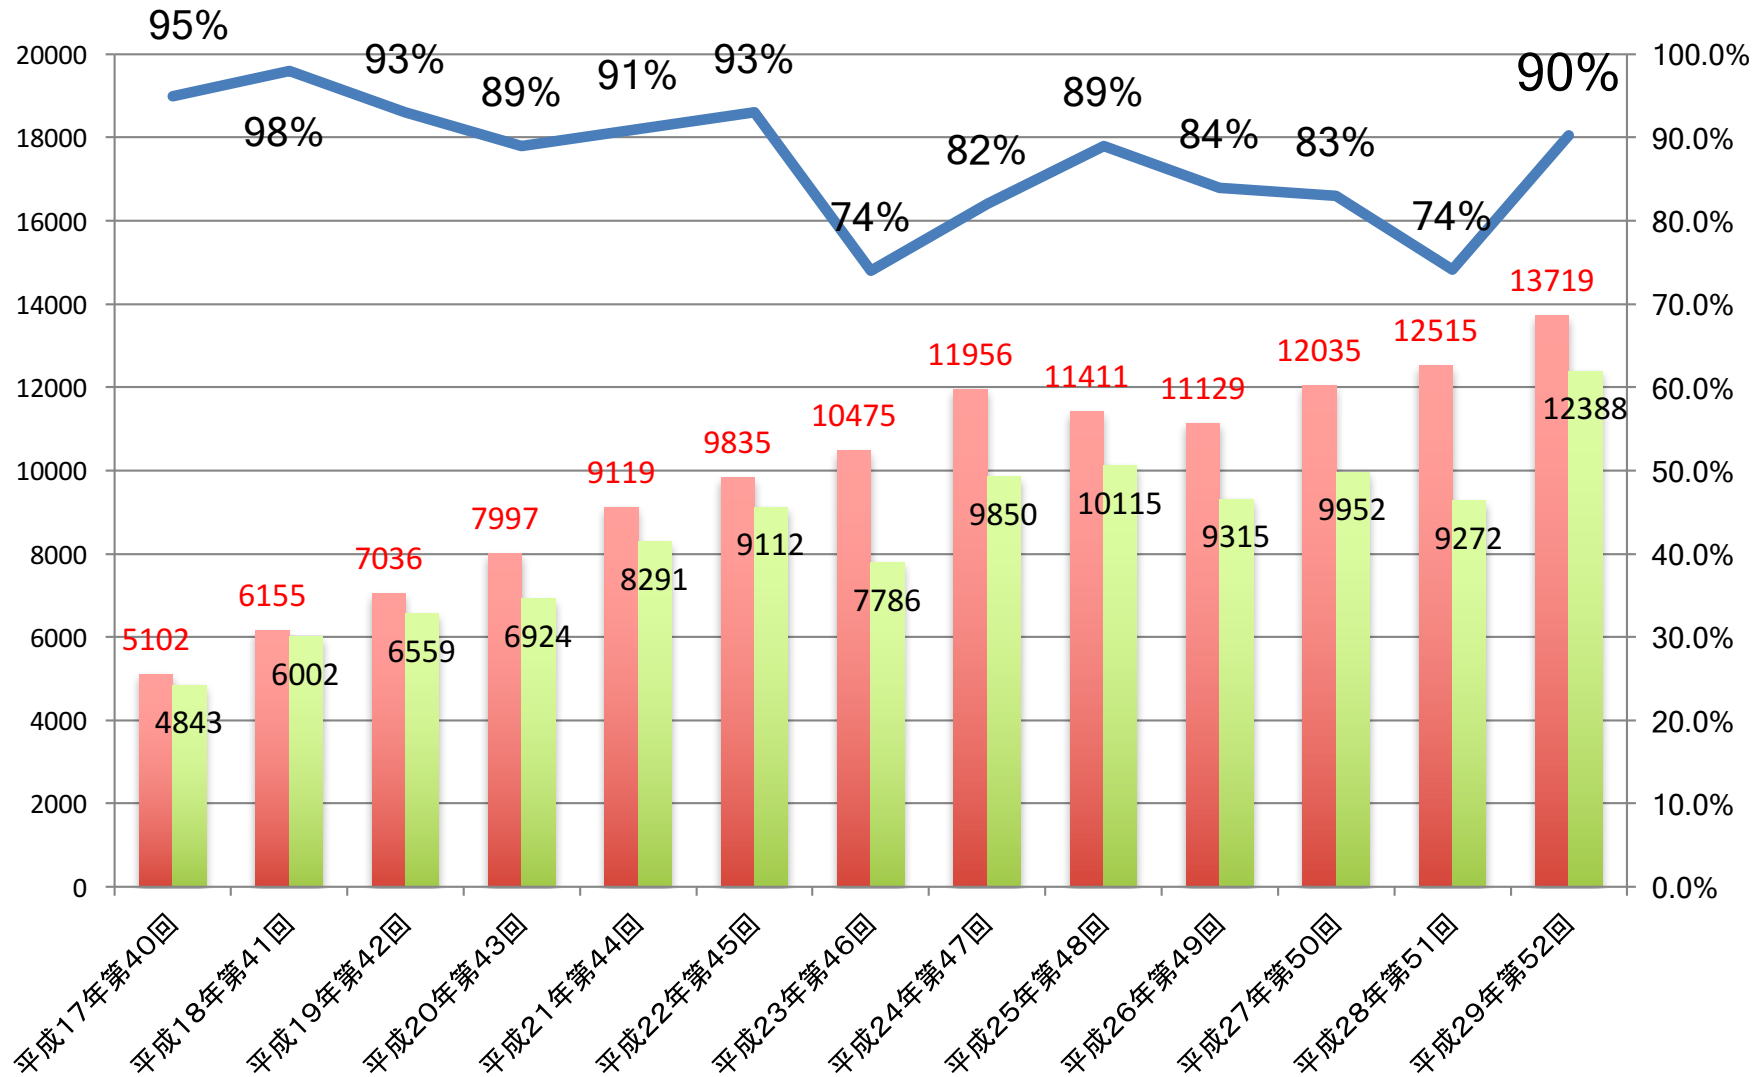

## 第52回理学療法士国家試験及び第52回作業療法士国家試験

	受験者数	合格者数	合格率
理学療法士	13,719人	12,388人	90.3%
(うち新卒者)	10,721人	10,319人	96.3%
作業療法士	5,983人	5,007人	83.7%
(うち新卒者)	5,303人	4,800人	90.5%

## 第19回言語聴覚士国家試験

	受験者数	合格者数	合格率
言語聴覚士	2,571名	1,951名	75.9%

# 理学療法士・作業療法士・言語聴覚士の合格率推移

# 理学療法士国家試験(受験者数・合格者数・合格率)の推移

■ 受験者数 ■ 合格者数 — 合格率