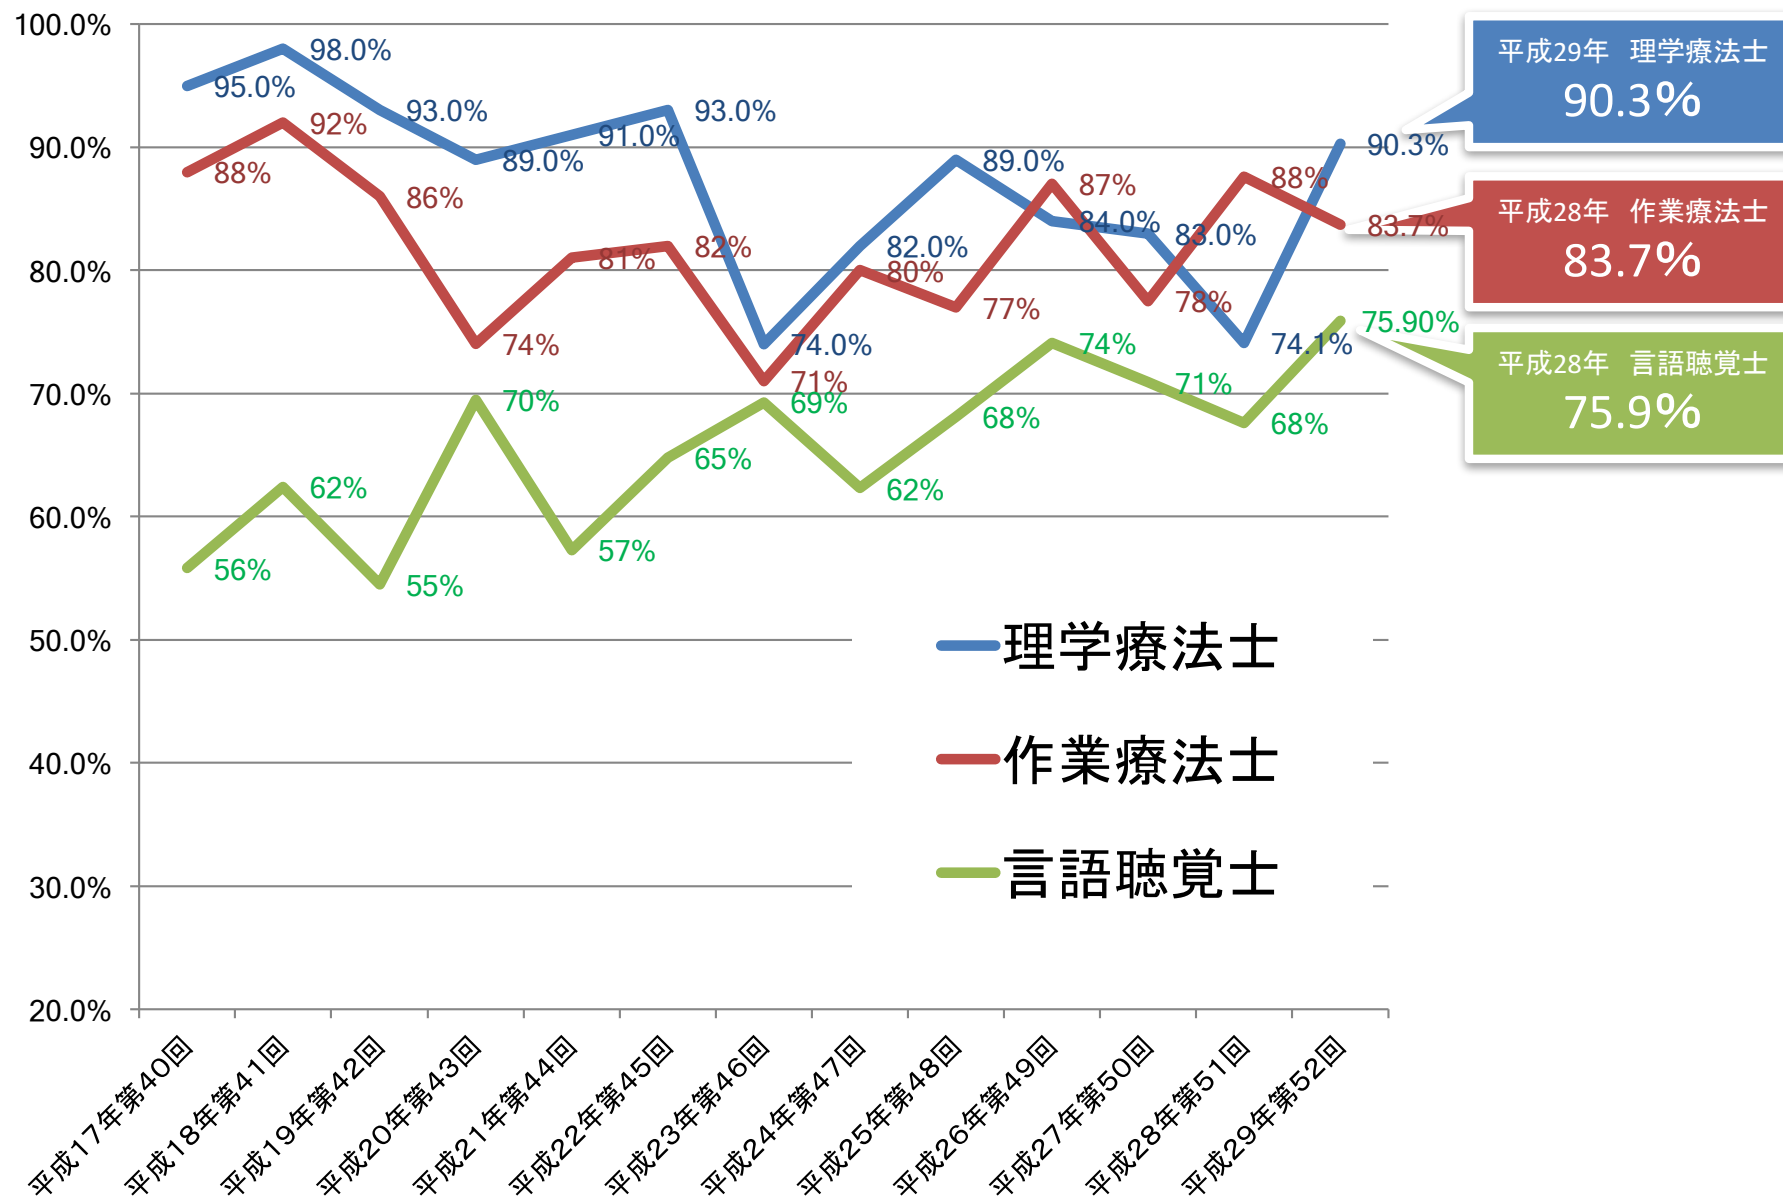

理学療法士・作業療法士・言語聴覚士の合格率推移