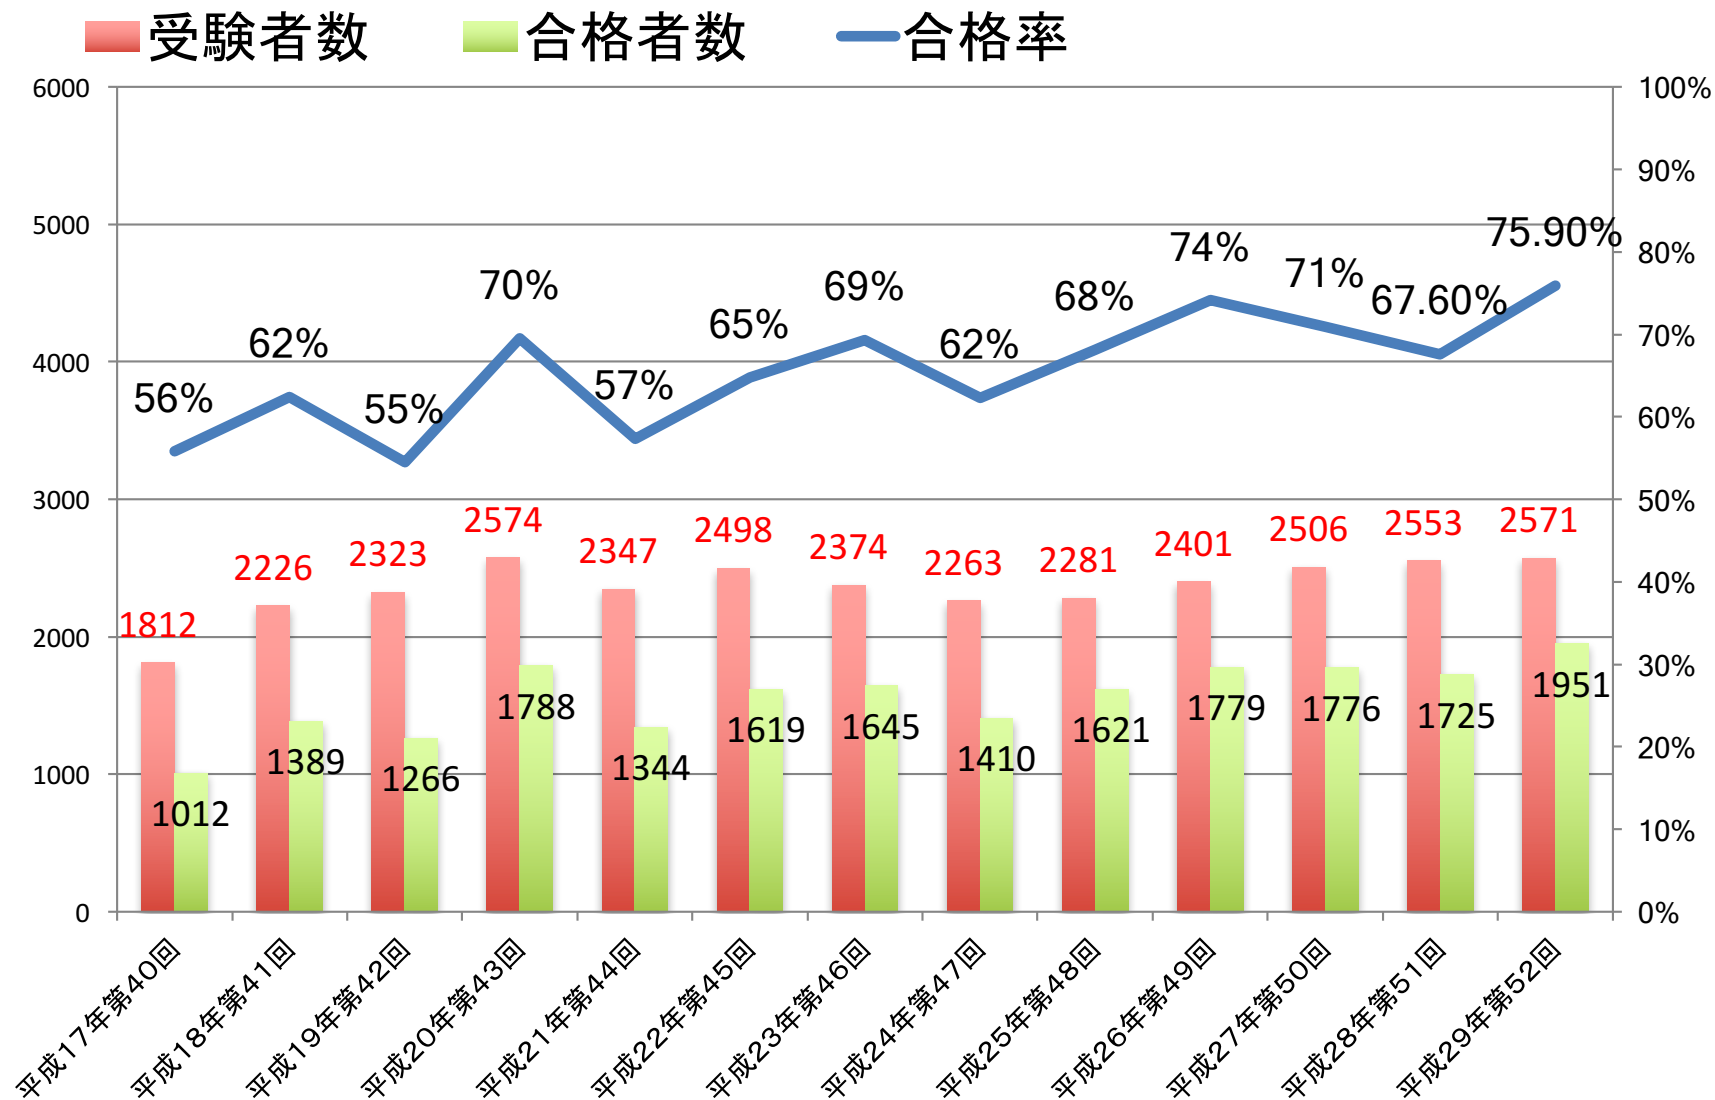

言語聴覚士国家試験（受験者数・合格者数・合格率）の推移