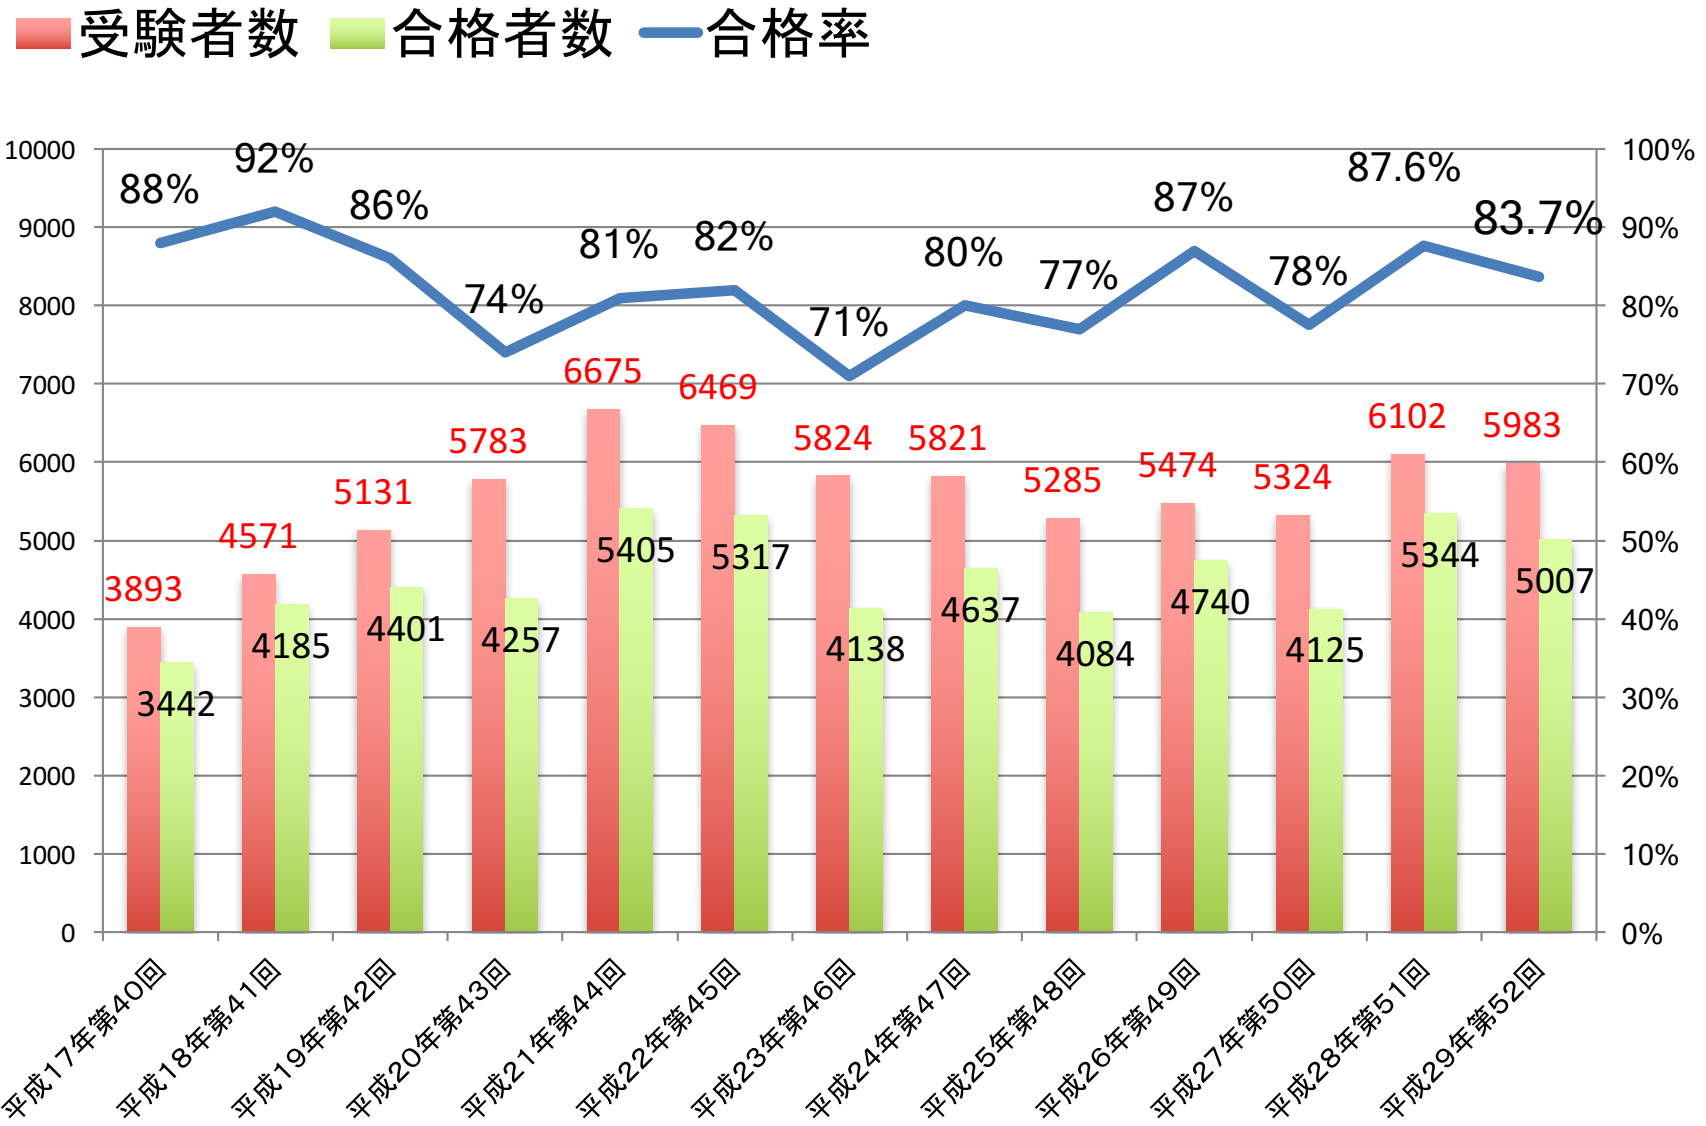

作業療法士国家試験(受験者数・合格者数・合格率)の推移